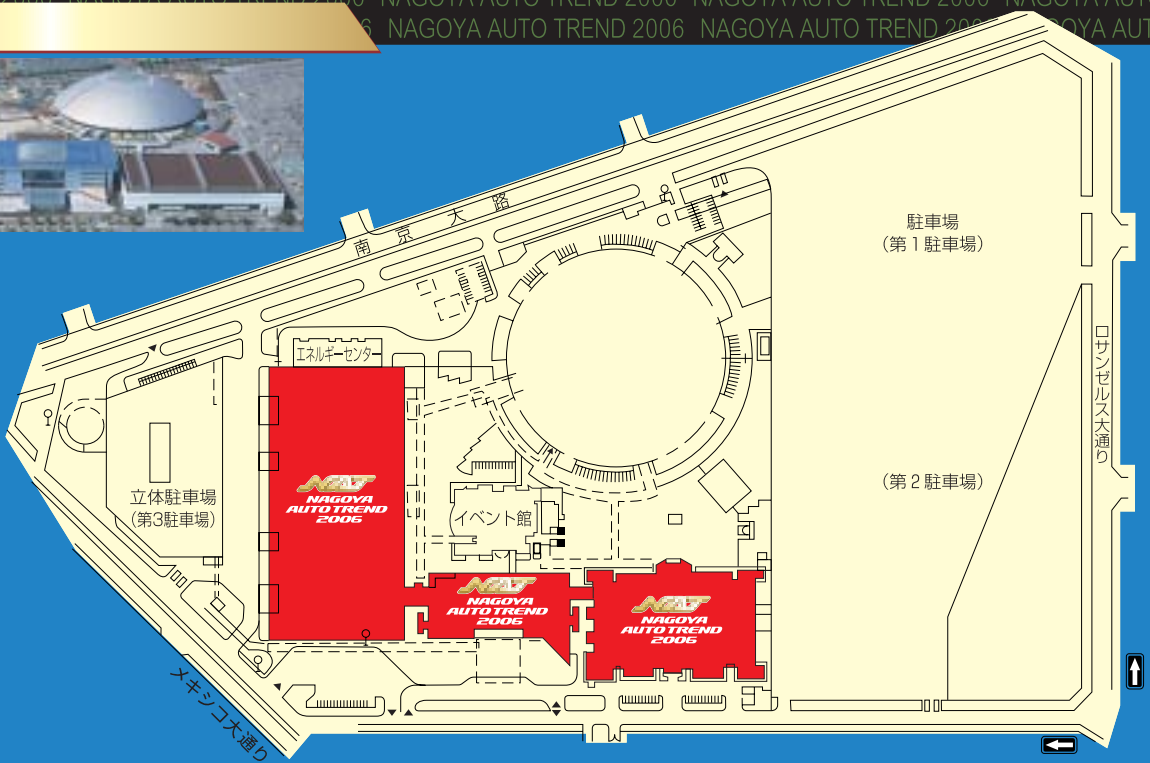

NAGOYA AUTO TREND 2006

WWW.N-AUTOTREND.COM

出展のご案内

2006.3/17(Fri)・18 (Sat)・19 (Sun)

**ポートメッセなごや
【名古屋市国際展示場】**

会場全体構成案

ACCESS

車

- JR名古屋駅より
- 東名高速道路・名古屋インターより
- 名神高速道路・小牧より
- 東名阪自動車道・豊田より
- 伊勢湾岸自動車道・名港中央より

所要時間
 約35分
 約30分
 約40分
 約30分
 約5分

お問い合わせ・お申し込みは
NAGOYA オートトレンド事務局
 (テレビ愛知企画内)
 〒460-8787
 名古屋市中区栄4-16-33
 日経名古屋支社ビル4階
 TEL.052-243-5830
 FAX.052-243-8615