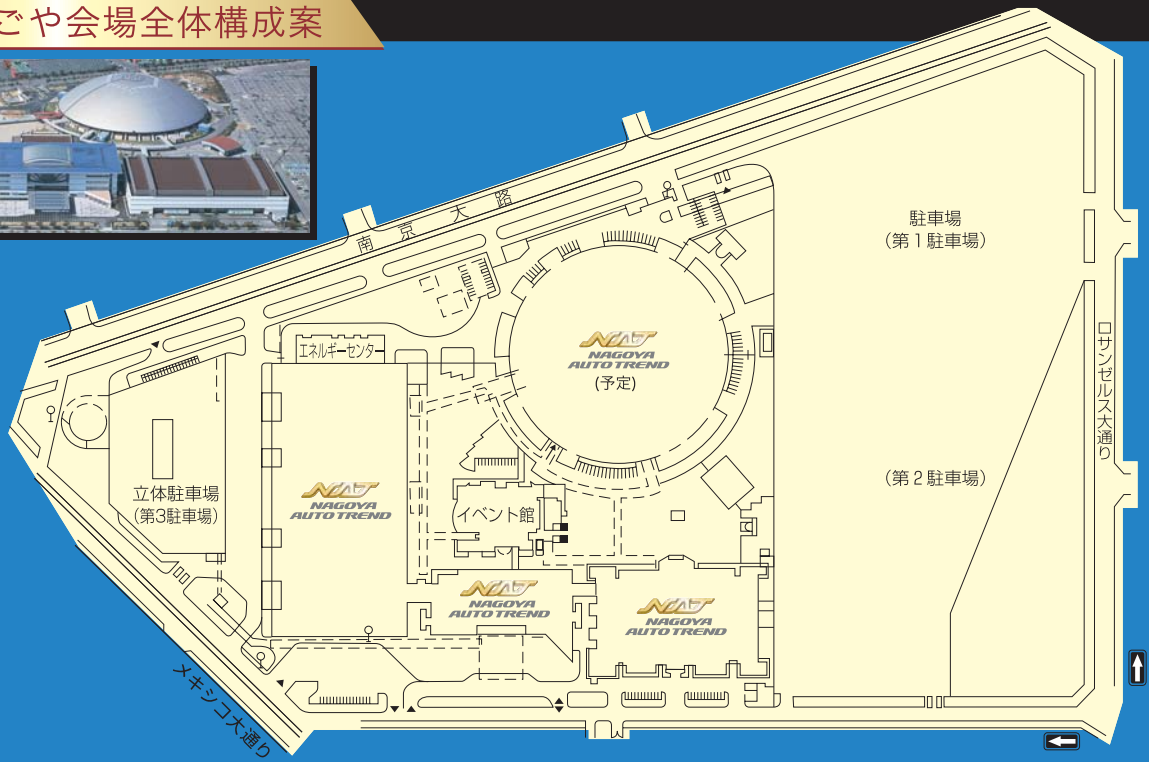

## 出展のご案内

**2008.3/7(fri)・8(sat)・9(sun)**

ポートメッセなごや  
【名古屋市国際展示場】

# ポートメッセなごや会場全体構成案