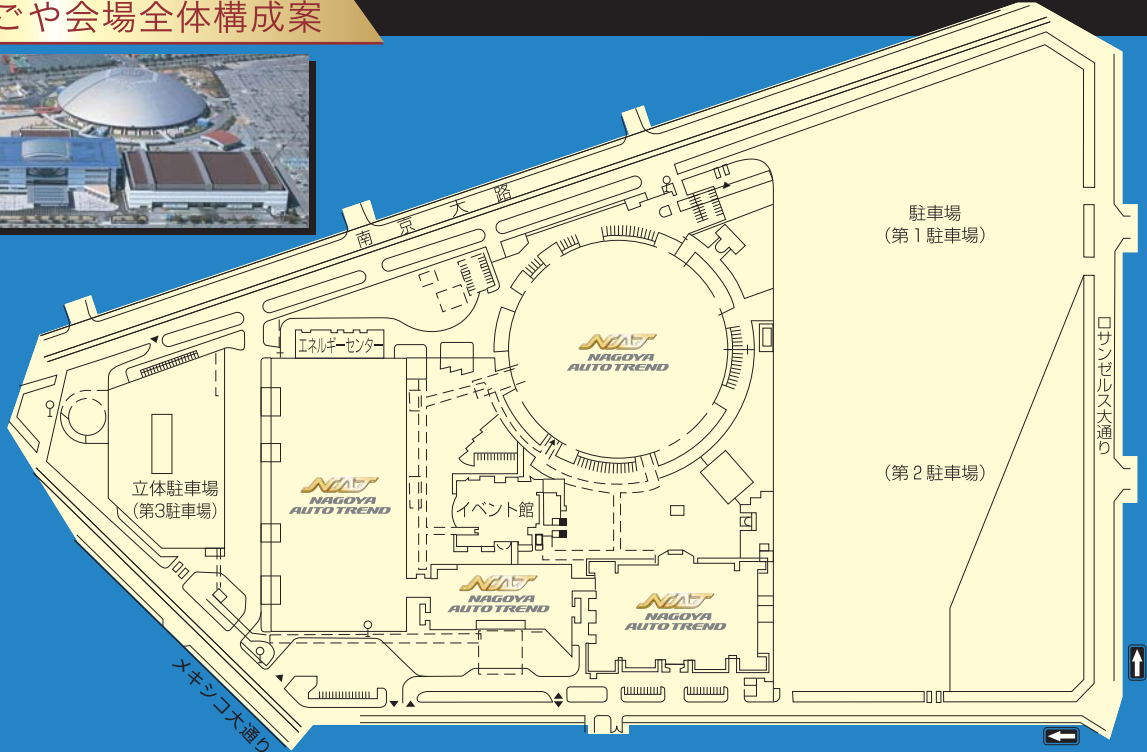

NAT

NAGOYA AUTOTREND 2009
<http://autotrend.jp>

出展のご案内

2009.3/6(FRI)・7(SAT)・8(SUN)

ポトメッセなごや
【名古屋市国際展示場】

ポートメッセなごや会場全体構成案

ACCESS

車

JR名古屋駅より
 東名高速道路・名古屋インターより
 名神高速道路・小牧より
 東名阪自動車道・磐江より
 伊勢湾岸自動車道・名港中央より

所要時間 **お問い合わせ・お申し込みは**

約35分 NAGOYA オートトレンド事務局
 (株式会社セッティング内)
 〒460-0008
 名古屋市中区栄5-21-37
 グランルージュ栄Ⅱ 911
 TEL.052-249-9009
 FAX.052-251-5560