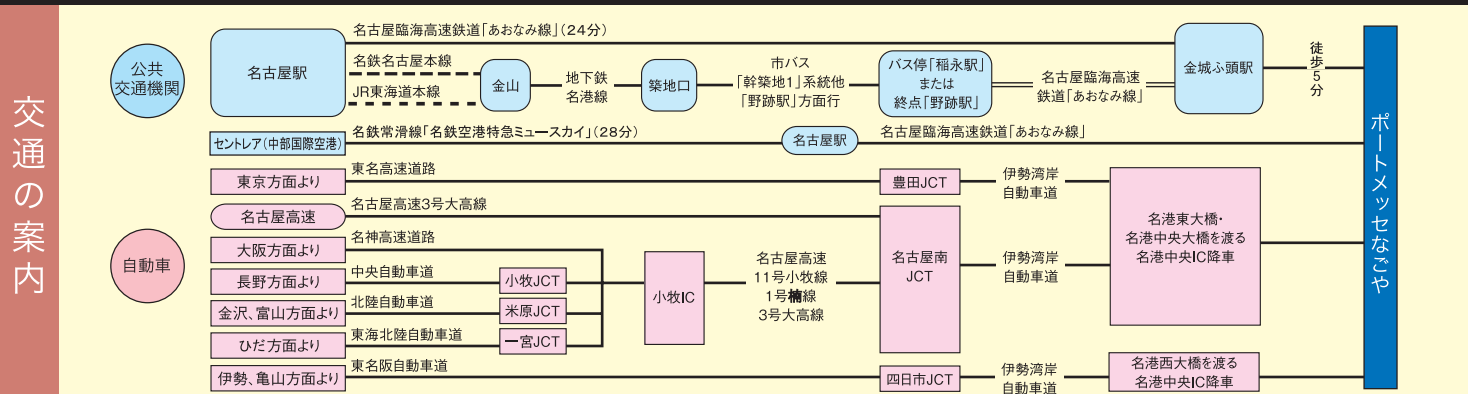

NAT

NAGOYA AUTO TREND 2010

<http://autotrend.jp>

出展のご案内

2010.3/5(FRI)・6(SAT)・7(SUN)

ポートメッセなごや
【名古屋市国際展示場】

ポートメッセなごや会場全体構成案

ACCESS

車

JR名古屋駅より
 東名高速道路・名古屋インターより
 名神高速道路・小牧より
 東名阪自動車道・銕江より
 伊勢湾岸自動車道・名港中央より

所要時間 **お問い合わせ・お申し込みは**

約35分 NAGOYA オートトレンド事務局
 (株式会社セッティング内)
 〒460-0008
 名古屋市中区栄5-21-37
 グランルージュ栄Ⅱ 911
 TEL.052-249-9009
 FAX.052-251-5560