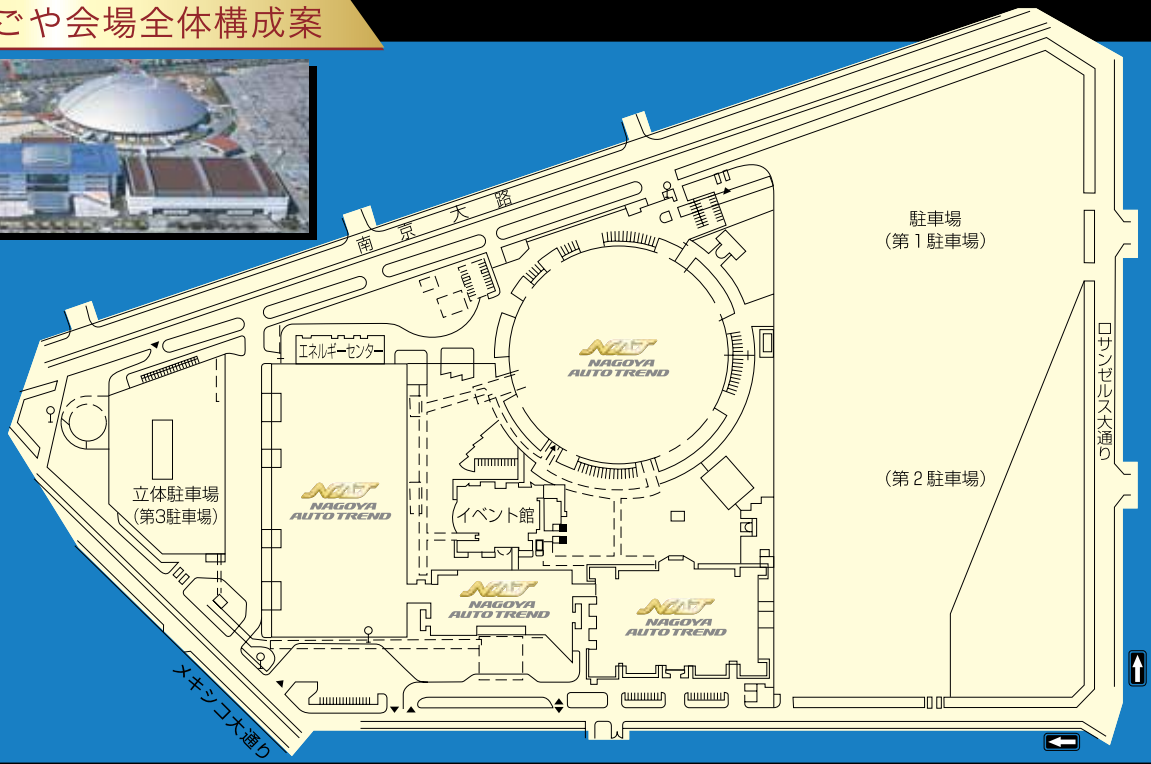

NAT

NAGOYA AUTOTREND 2013

<http://autotrend.jp>

出展のご案内

2013.3/2(SAT)・3(SUN)

ポートメッセなごや
【名古屋市国際展示場】

ポートメッセなごや会場全体構成案

ACCESS

車

- JR名古屋駅より
- 東名高速道路・名古屋インターより
- 名神高速道路・小牧より
- 東名阪自動車道・蟹江より
- 伊勢湾岸自動車道・名港中央より

所要時間 **約35分**
 約80分
 約40分
 約30分
 約5分

お問い合わせ・お申し込みは
NAGOYA オートトレンド事務局
 (株式会社セッティング内)
 〒460-0008
 名古屋市中区栄5-21-37
 グランルージュ栄Ⅱ 911
 TEL.052-249-9009
 FAX.052-251-5560