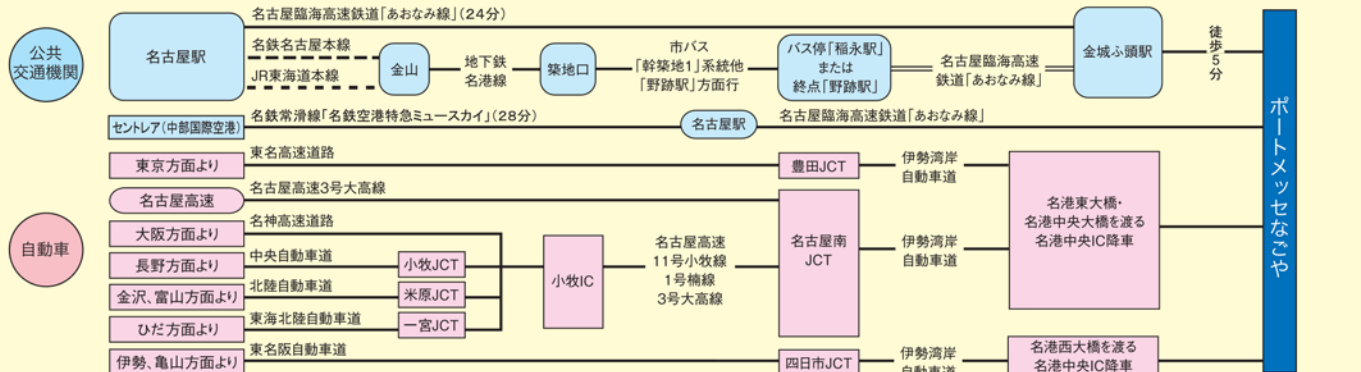

ポートメッセなごや会場全体構成案

ACCESS

車

- JR名古屋駅より
- 東名高速道路・名古屋インターより
- 名神高速道路・小牧より
- 東名阪自動車道・雪江より
- 伊勢湾岸自動車道・名港中央より

所要時間 **お問い合わせ・お申し込みは**
約35分 NAGOYA オートトレンド事務局
約80分 (株式会社セッティング内)
約40分 〒460-0008
約30分 名古屋市中区栄5-21-37
約5分 グランルージュ栄Ⅱ 911
TEL.052-249-9009
FAX.052-251-5560

交通の案内

徒歩5分

ポートメッセなごや