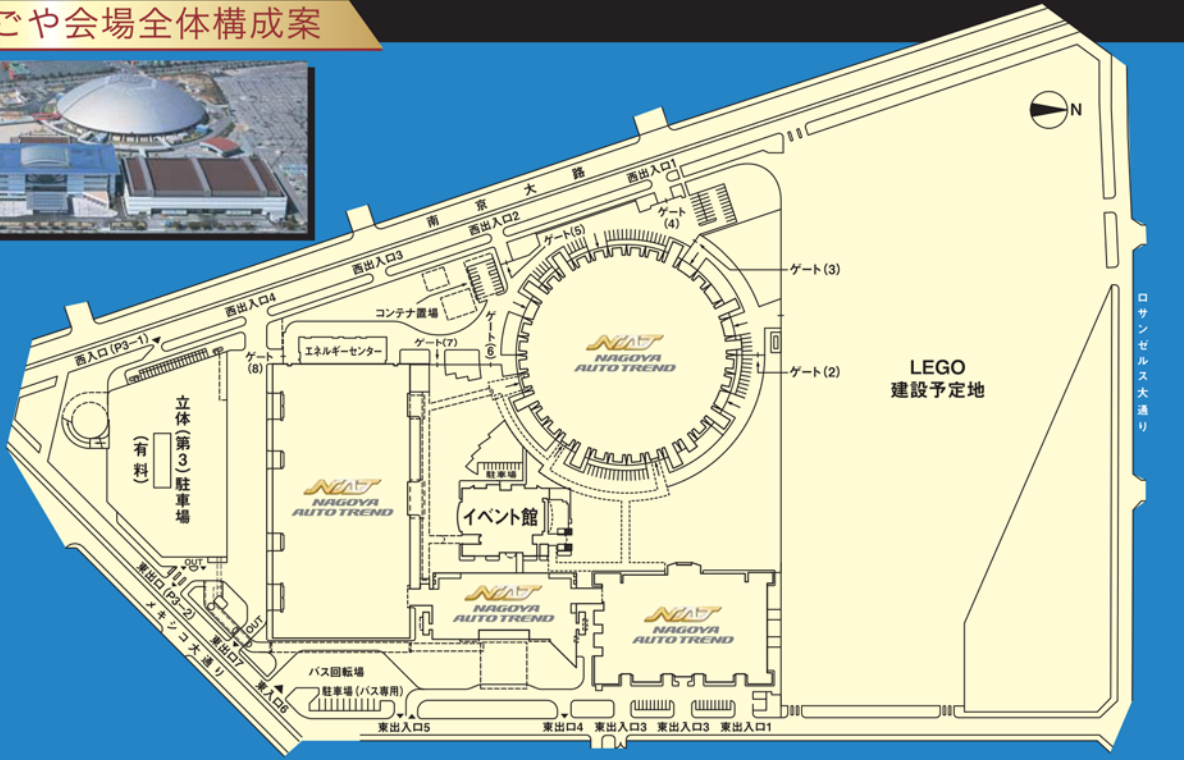

## 2016.2/27(SAT)・28(SUN)

# ポートメッセなごや会場全体構成案