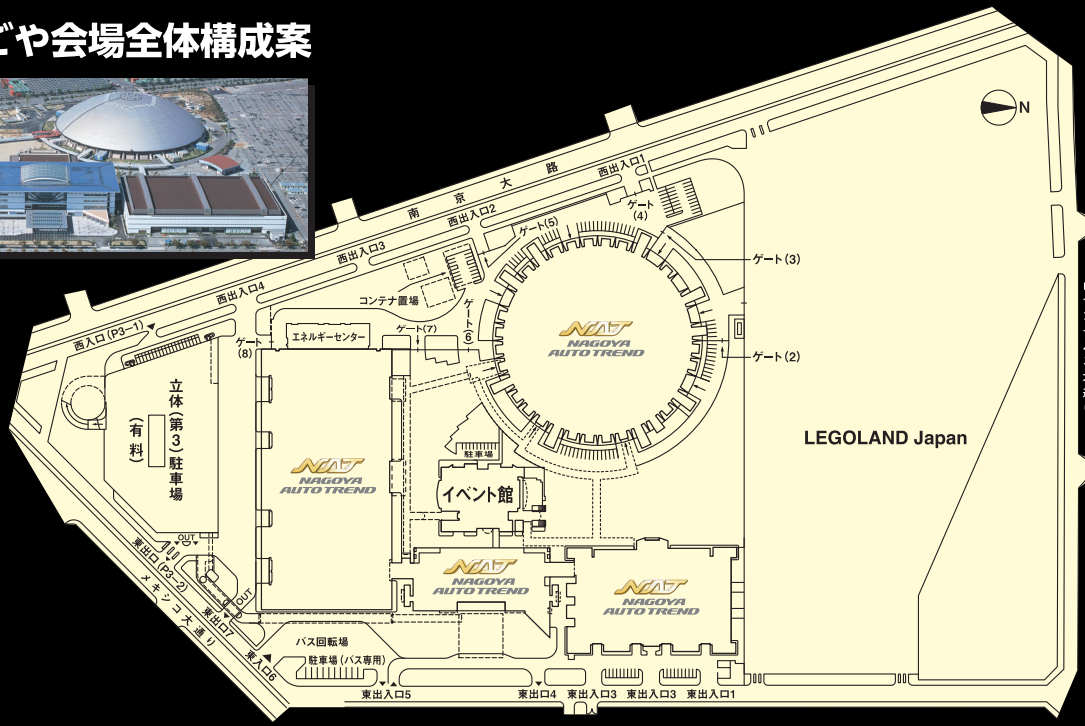

ポートメッセなごや会場全体構成案

ACCESS

車

- JR名古屋駅より 所要時間 約35分
- 東名高速道路・名古屋インターより 約80分
- 名神高速道路・小牧より 約40分
- 東名阪自動車道・蟹江より 約30分
- 伊勢湾岸自動車道・名港中央より 約5分